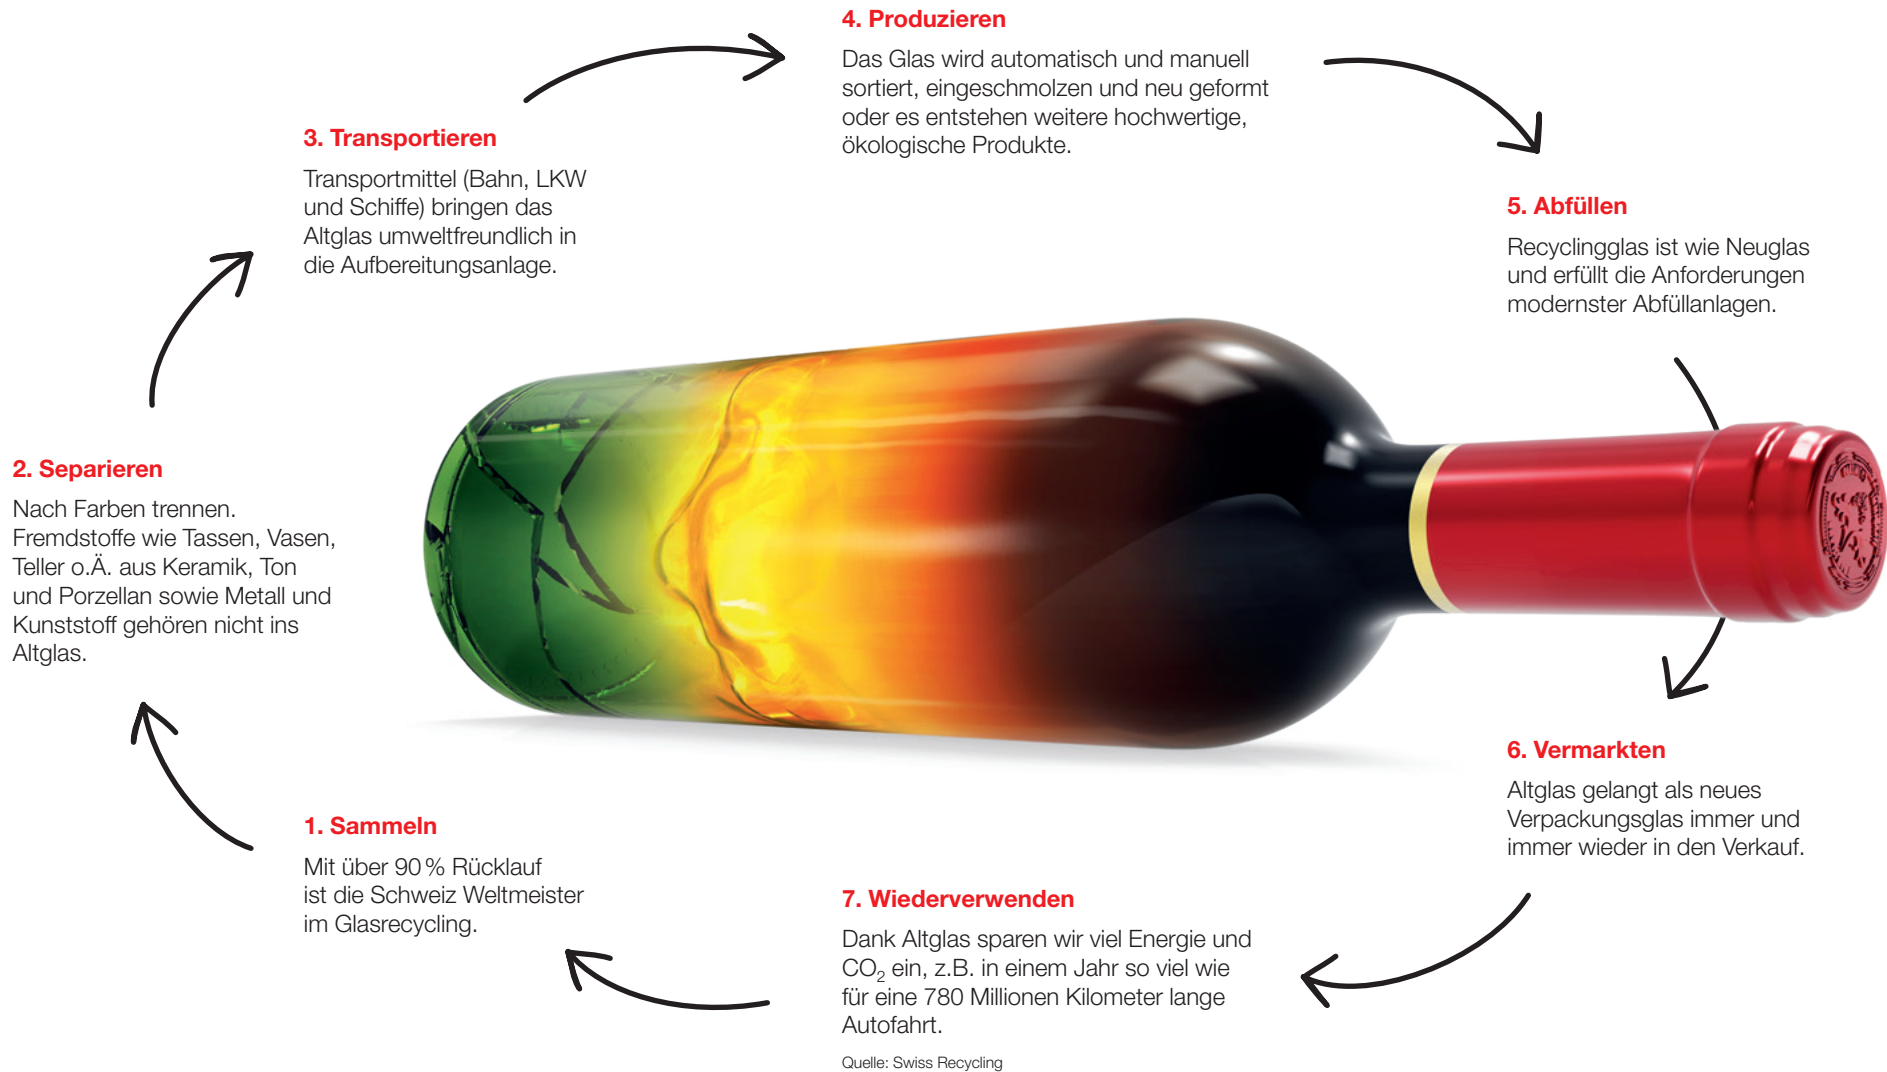

# Altglas-Recycling ist rundum ein Erfolg.

Glas ist ein natürliches, edles und umweltfreundliches Verpackungsmaterial. Ob Flasche oder Konservenglas – Glas ist zu 100 % recyklierbar. Durch Ihr Sammeln senken Sie die Kosten für Ihr Verpackungsmaterial und schonen erst noch die Umwelt. Danke, dass Sie mithelfen!